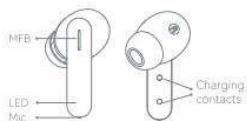

### Jak nosit

Vložte sluchátka do uší, věnujte pozornost umístění. R – pravé, L – levé.

Pokud používáte mikrofon, například k telefonním hovorům doporučuje se, nasměrovat ho směrem k ústům.